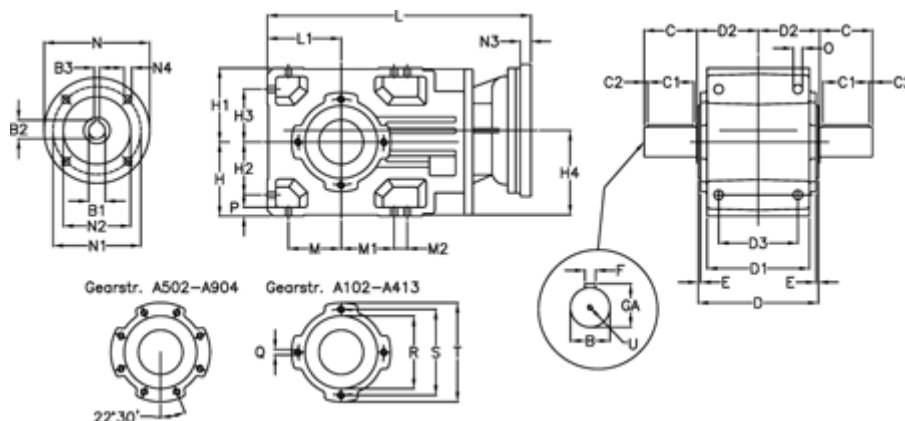

Varenummer: 29600302052230

Beskrivelse: Keglehjulsgear A302UD-20,5-P80B5

Mål

B	= 35	D	= 156	H1	= 90	M2	= 22	Q	= M8x15
B1	= 19	D1	= 130	H2	= 63.0	N	= 200	R	= 95
B2	= 21.8	D2	= 83	H3	= 63.0	N1	= 165	S	= 115
B3	= 6	D3	= 95	H4	= 108.5	N2	= 130	T	= 140
Betegnelse	= A302UD-xx-P80 B5	E	= 3.0	L	= 352.5	N3	= 0	U	= M10x22
C	= 60	F	= 10	L1	= 90	N4	= M10x12		
C1	= 50	GA	= 38.0	M	= 63.0	O	= 12.0		
C2	= 5.0	H	= 90	M1	= 63.0	P	= 11		